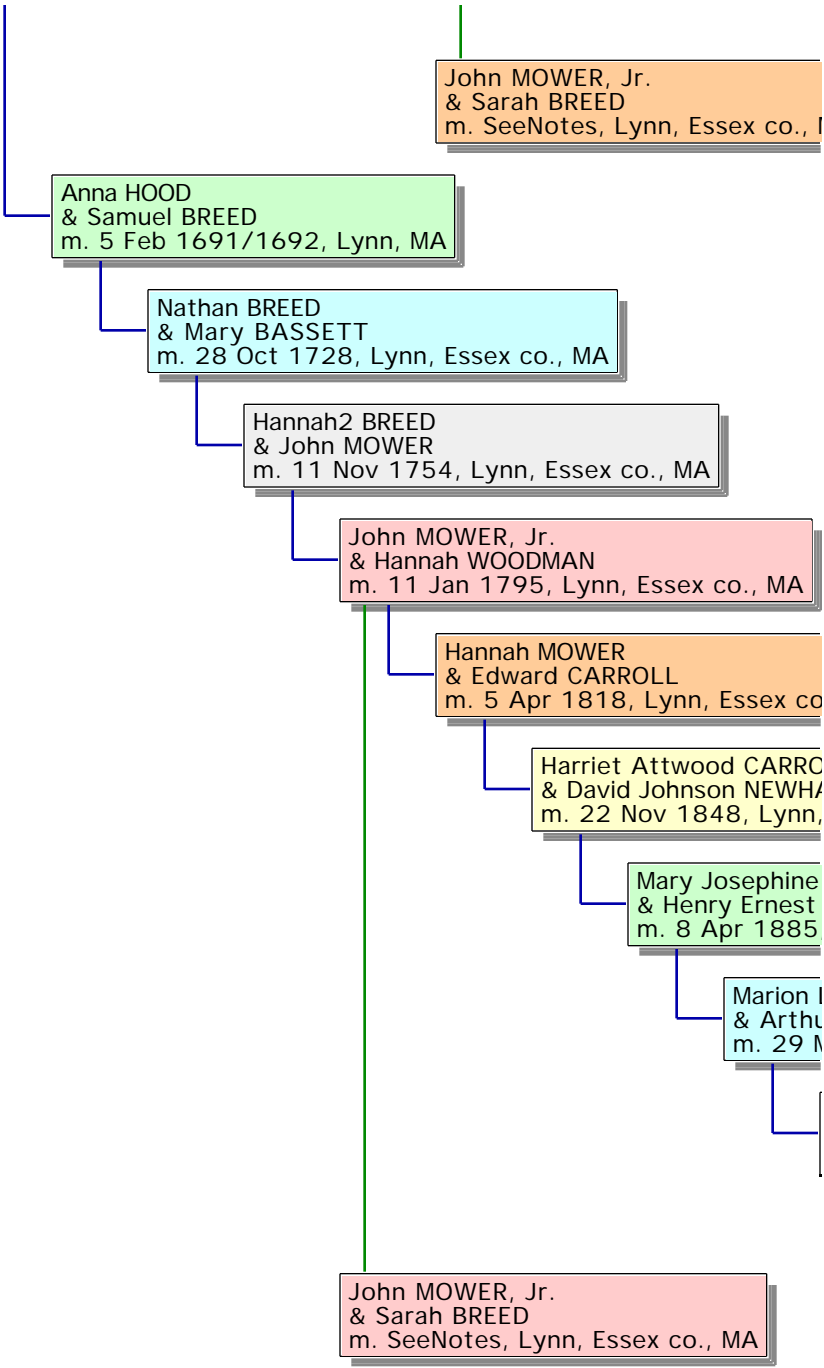

Samuel NEWHALL
& Abigail LINDSEY
m. 31 Dec 1695, Lynn, Essex co., MA

Joseph NEWHALL
& Abigail HANSON
m. 20 Sep 1741, Lynn, Essex co., MA

Hanson NEWHALL
& Hepzibah BREED
m. 6 Feb 1765, Lynn, Essex co., MA

Allen NEWHALL
& Michal NEWHALL
m. 7 Feb 1793, Lynn, Essex co., MA

Oliver Nelson NEWHALL
& Maria Augusta SWEETSER
m. 28 May 1833, Lynn, Essex co.

Henry Ernest NEWHALL
& Mary Josephine NEWH
m. 8 Apr 1885, Lynn, E

Marion Louise N
& Arthur Blake
m. 29 May 192

Barbara
& Walte
m. 20 F

co., MA

HALL
Essex co., MA

EWHALL
MADDISON
2, Lynn, Essex co., MA

Ann MADDISON
or Kenneth HALL
Feb 1943, Crane Chapel, Tufts University, Medford, Middlesex co., MA